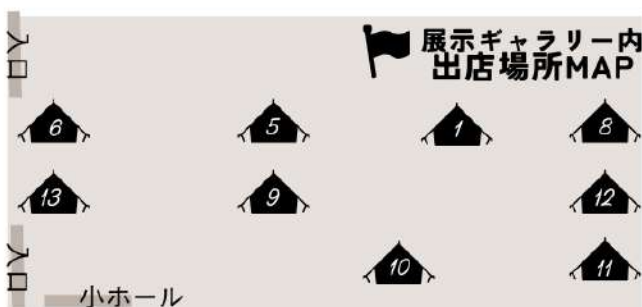

OKITAMA心の美療学びのマルシェ 出店者一覧

出店内容は予告なく変更となる場合がございます。あらかじめご了承ください。

1 art arb
・ジェルネイル（ワンカラー）限定3名
・ハンドマッサージ&ネイルケア（約20～30分）
・セルフネイルケア（約30分 13：00から）

2 cafe ARB（キッチンカー）
・ハンバーガー 単品 700円 ドリンクセット 900円
・チーズバーガー 単品 800円 ドリンクセット 1,000円
・クレープ 600円
販売場所：正面玄関前

3 就労継続支援事業所「ラ・ヴェリタ」
・ドリップパック 1袋 150円 10袋 880円
・珈琲豆、粉 200g 1,000円
・ホットコーヒー販売
販売場所：キッチンスタジオ

4 映えcafeオープンプロジェクト
「がんばるあなたへ 米沢ぬくもりスープ」
米沢の野菜や米沢牛の牛脂等を使用したほっと
温まるスープです
販売場所：キッチンスタジオ

5 山葡萄工房
【体験】 山葡萄蔓で作るキーホルダー（1,500円～2,000円）
【販売】 山葡萄蔓工作の籠のバックやアクセサリー

6 小道アトリエ
【体験】
ドライフラワーのワークショップ 1,500円～2,000円

7 絵本専門士による絵本の読み聞かせ
絵本の魔法に包まれるひととき、親子で一緒に楽し
みませんか？
会場：和室

8 ヘッドスパとリンパマッサージ
・プロによるヘッドスパ 15分 800円
・むくみ、冷え性対策
足のリンパマッサージ 15分 500円

9 フェルト工房Twins
フェルトで雪だるまづくりをします。
親子で楽しめる簡単ワークショップ！1回200円
フェルトの小物販売（飾り物や遊びもの）もあります。

10 昔遊びブース アクセルリンク米沢
・輪投げ → 体験は
・ボーリング チケット各1枚づつ
・ストラックアウト ※チケット3枚で200円

11 紅花スマイルプロジェクト
【体験】 アクセルリンク米沢 他
・紅花染め 1回500円
・紅花ハンドクリーム作り（予定）
【販売】 株式会社川島印刷 他
・よねざわ紅花ジンジャー
・紅花を活用したお菓子 等

**12 カイロプラクティック施術院
グットネス**
簡単！一目でわかる！
「肌ツヤ・冷え・疲れやすさ…それって”毛細血管”の冷えかも？」
・毛細血管チェック 15分 1,000円

13 北海道のうまいもんギフトセット
北海道のお菓子の詰め合わせのセット販売
※数に限りがございます

14 保育士と遊ぼう
大人の見守りのある空間で、一緒に遊ぼう！
（10時～12時、13時～15時）
※年齢制限なし
会場：木育ひろば

15 地元農家さんの果物・米販売
たけひさ農園
つや姫1kg 1,000円
2kg 1,800円
ラ・フランス 1袋 1,000円
販売場所：ロビー

16 ポップコーン
NPO法人置賜ひまわり会
ジェリーズポップコーン販売
販売場所：ロビー

日時	2025年12月21日（日）10：00～16：00
会場	シェルターなんようホール（南陽市三間通430-2）
主催	OKITAMA心の美療学びのマルシェ実行委員会
連絡先	TEL：080-5577-2844（事務局：小川） MAIL：noa.manato.mami@gmail.com